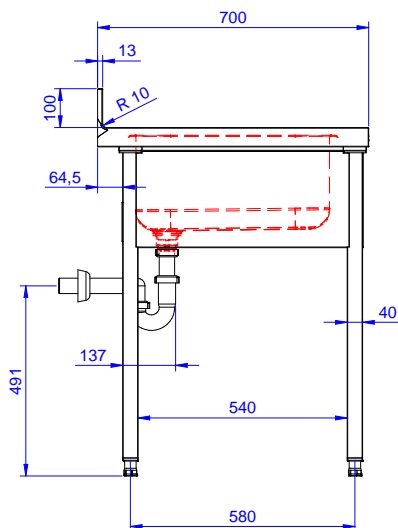

Omschrijving

Product Nr.

Spoeltafel uitgevoerd in roestvrijstaal AISI304, open onderbouw met ruimte voor een afwasmachine. 50 mm hoog blad, vervaardigd van 1 mm dik roestvrijstaal. Driezijdig vlakke randen, dubbel omgezet, rondom voorzien van een verdiepte waterkering. Achter een 100 mm hoge opstaande rand met afgeronde hoek naar het blad (R 10 mm). Links een naadloos ingelaste spoelbak 400x500x250 mm, met afgeronde hoeken, 1,5" afvoerplug en roestvrijstalen overlooppijp. Rechts een afdruipblad met ingeperste lengteprofielen, aflopend naar de spoelbak. Onder het afdruipblad een open ruimte voor plaatsing van een frontlader afwasmachine. De open onderbouw is aan drie zijden voorzien van roestvrijstalen afschermplaten voor de spoelbak. Frame van roestvrijstalen buis 40x40 mm, 4 poten met roestvrijstalen stelvoeten. de spoeltafel is in hoogte verstelbaar tussen 880 en 920 mm.

Front aanzicht

Zij aanzicht

D = Afvoer

Boven aanzicht

Water

Model

132932 (ESBD1217R)

Spoeltafel, 1 spoelbak

Afvoer aansluiting

1"1/2

Algemene gegevens

Externe afmetingen, lengte 1200 mm

Externe afmetingen, breedte 700 mm

Externe afmetingen, hoogte 900 mm

Opstaande rand, hoogte 100 mm

Opstaande rand, diepte 13 mm

Opstaande rand, radius R=10

Aantal spoelbakken 1

Spoelbak afmetingen 400X500XH250

Werkblad hoogte 50 mm

Gewicht, netto 55 kg

Optionele accessoires

- 4 ZWENKWIELEN, 2 MET REM, Ø 100 mm, voor tafels met vierkante poten, de werkhogte van de tafel wordt 985 mm PNC 855150
- KUNSTSTOF SIFON 1,5" voor enkele spoelbak PNC 855306
- MENGKRAAN 1/2", 1-gats bladmontage, éénhandel met lange handel, 275 mm uitlooplengte PNC 855322
- MENGKRAAN 1/2", 1-gats bladmontage, éénhandel met lange handel, 225 mm uitlooplengte PNC 855323
- GESLOTEN RVS SLANGHASPEL met 6 m SLANG, spuitpistool, scharnierende muurbeugel PNC 855327
- MENGKRAAN 1/2", bediening met 2 voetpedalen, 1 m slang, 1-gats bladmontage, zwenkarm met 250 mm uitlooplengte PNC 855328