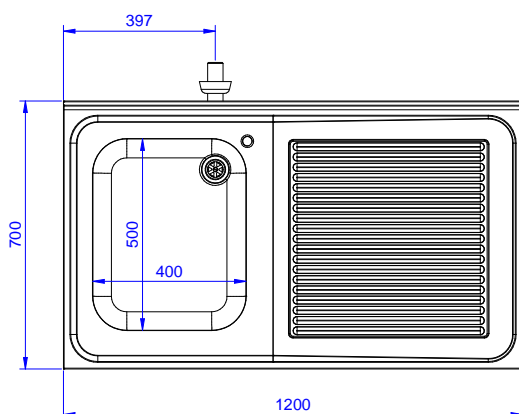

Omschrijving

Product Nr.

Spoeltafel uitgevoerd in roestvrijstaal AISI304, open onderbouw met ruimte voor een afwasmachine. 50 mm hoog blad, vervaardigd van 1 mm dik roestvrijstaal. Driezijdig vlakke randen, dubbel omgezet, rondom voorzien van een verdiepte waterkering. Achter een 100 mm hoge opstaande rand met afgeronde hoek naar het blad (R 10 mm). Links een naadloos ingelaste spoelbak 400x500x250 mm, met afgeronde hoeken, 1,5" afvoerplug en roestvrijstalen overlooppijp. Rechts een afdruipblad met ingeperste lengteprofielen, aflopend naar de spoelbak. Onder het afdruipblad een open ruimte voor plaatsing van een frontlader afwasmachine. De open onderbouw is aan drie zijden voorzien van roestvrijstalen afschermplaten voor de spoelbak. Frame van roestvrijstalen buis 40x40 mm, 4 poten met roestvrijstalen stelvoeten. de spoeltafel is in hoogte verstelbaar tussen 880 en 920 mm.

Front aanzicht

Zij aanzicht

D = Afvoer

Boven aanzicht

Water

Model

132932 (ESBD1217R)

Spoeltafel, 1 spoelbak

Afvoer aansluiting

1"1/2

Algemene gegevens

Externe afmetingen, lengte 1200 mm

Externe afmetingen, breedte 700 mm

Externe afmetingen, hoogte 900 mm

Opstaande rand, hoogte 100 mm

Opstaande rand, diepte 13 mm

Opstaande rand, radius R=10

Aantal spoelbakken 1

Spoelbak afmetingen 400X500XH250

Werkblad hoogte 50 mm

Gewicht, netto 55 kg

Optionele accessoires

- 4 ZWENKWIELEN, 2 MET REM, Ø 100 mm, voor tafels met vierkante poten, de werkhogte van de tafel wordt 985 mm PNC 855150
- KUNSTSTOF SIFON 1,5" voor enkele spoelbak PNC 855306
- MENGKRAAN 1/2", 1-gats bladmontage, éénhandel met lange handel, 275 mm uitlooplengte PNC 855322
- MENGKRAAN 1/2", 1-gats bladmontage, éénhandel met lange handel, 225 mm uitlooplengte PNC 855323
- GESLOTEN RVS SLANGHASPEL met 6 m SLANG, spuitpistool, scharnierende muurbeugel PNC 855327
- MENGKRAAN 1/2", bediening met 2 voetpedalen, 1 m slang, 1-gats bladmontage, zwenkarm met 250 mm uitlooplengte PNC 855328