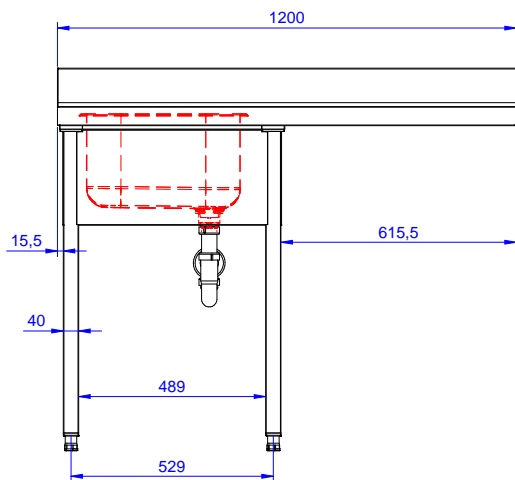

Omschrijving

Product Nr.

Spoeltafel uitgevoerd in roestvrijstaal AISI304, open onderbouw met ruimte voor een afwasmachine. 50 mm hoog blad, vervaardigd van 1 mm dik roestvrijstaal. Driezijdig vlakke randen, dubbel omgezet, rondom voorzien van een verdiepte waterkering. Achter een 100 mm hoge opstaande rand met afgeronde hoek naar het blad (R 10 mm). Links een naadloos ingelaste spoelbak 400x500x250 mm, met afgeronde hoeken, 1,5" afvoerplug en roestvrijstalen overlooppijp. Rechts een afdruipblad met ingeperste lengteprofielen, aflopend naar de spoelbak. Onder het afdruipblad een open ruimte voor plaatsing van een frontlader afwasmachine. De open onderbouw is aan drie zijden voorzien van roestvrijstalen afschermplaten voor de spoelbak. Frame van roestvrijstalen buis 40x40 mm, 4 poten met roestvrijstalen stelvoeten. de spoeltafel is in hoogte verstelbaar tussen 880 en 920 mm.

Front aanzicht

Zij aanzicht

D = Afvoer

Boven aanzicht

Water

Model

132932 (ESBD1217R)

Spoeltafel, 1 spoelbak

Afvoer aansluiting

1"1/2

Algemene gegevens

Externe afmetingen, lengte 1200 mm

Externe afmetingen, breedte 700 mm

Externe afmetingen, hoogte 900 mm

Opstaande rand, hoogte 100 mm

Opstaande rand, diepte 13 mm

Opstaande rand, radius R=10

Aantal spoelbakken 1

Spoelbak afmetingen 400X500XH250

Werkblad hoogte 50 mm

Gewicht, netto 55 kg

Optionele accessoires

- 4 ZWENKWIELEN, 2 MET REM, Ø 100 mm, voor tafels met vierkante poten, de werkhogte van de tafel wordt 985 mm PNC 855150
- KUNSTSTOF SIFON 1,5" voor enkele spoelbak PNC 855306
- MENGKRAAN 1/2", 1-gats bladmontage, éénhandel met lange handel, 275 mm uitlooplengte PNC 855322
- MENGKRAAN 1/2", 1-gats bladmontage, éénhandel met lange handel, 225 mm uitlooplengte PNC 855323
- GESLOTEN RVS SLANGHASPEL met 6 m SLANG, spuitpistool, scharnierende muurbeugel PNC 855327
- MENGKRAAN 1/2", bediening met 2 voetpedalen, 1 m slang, 1-gats bladmontage, zwenkarm met 250 mm uitlooplengte PNC 855328